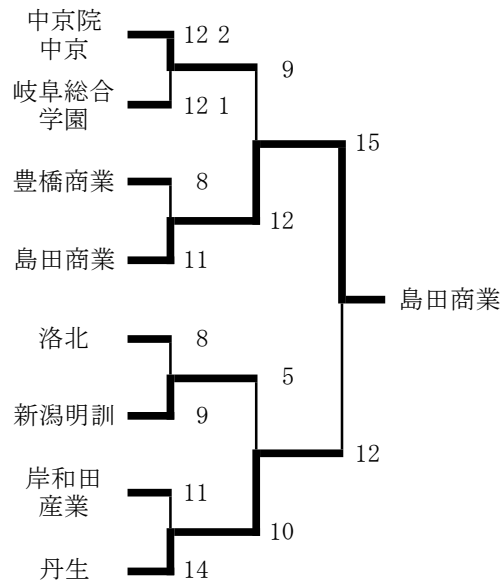

女子

1日目 予選成績(40射)

校名	合計	競射
富士宮東	13	
浪速	18	
大津商業	14	
津東A	15	
奈良北	18	
洛北	28	
日高	14	
赤穂	20	
金沢	7	
愛知商業	9	
香寺	15	
大垣商業	23	
新潟	16	
富山第一	22	
丹生	26	
神戸常盤	14	
岡谷南	15	
平城	21	
鹿西	12	
多治見西	18	
長浜北	22	
太子	18	
津東B	13	
岸和田産業	28	
豊橋商業	27	
島田商業	27	
仁愛女子	18	
新潟明訓	24	2
神島	18	
富山いづみ	11	
中京	31	
岐阜総合学園	24	3
各務原	12	
関商工	24	1
恵那農業	15	
岐阜各務野	14	
武義	18	
土岐商業	14	

決勝トーナメント(20射)

2日目 総的中成績(40射)

校名	1回	2回	合計	競射	順位
富士宮東	9	13	22		
浪速	9	11	20		
大津商業	8	7	15		
津東A	2	6	8		
奈良北	4	6	10		
洛北	16	11	27		4
日高	5	8	13		
赤穂	6	11	17		
金沢	2	4	6		
愛知商業	7	7	14		
香寺	7	6	13		
大垣商業	11	13	24	2	7
新潟	14	8	22		
富山第一	9	5	14		
丹生	7	8	15		
神戸常盤	6	8	14		
岡谷南	10	12	22		
平城	13	10	23		8
鹿西	4	6	10		
多治見西	13	15	28		3
長浜北	10	9	19		
太子	11	9	20		
津東B	7	9	16		
岸和田産業	11	13	24	4	6
豊橋商業	15	14	29	3	1
島田商業	12	17	29	2	2
仁愛女子	5	6	11		
新潟明訓	7	9	16		
神島	10	9	19		
富山いづみ	8	6	14		
中京	14	8	22		
岐阜総合学園	8	9	17		
各務原	9	11	20		
関商工	11	13	24	5	5
恵那農業	4	8	12		
岐阜各務野	14	10	24	オープン参加	
武義	6	5	11		
土岐商業	6	11	17