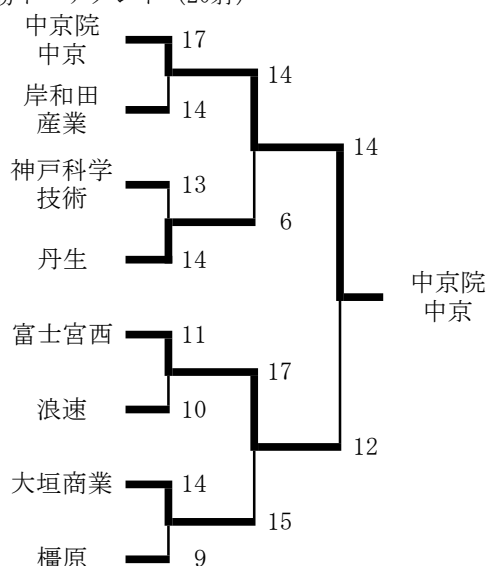

第15回中日本高等学校弓道大会

平成31年3月16日、3月17日

長良川弓道場

岐阜県弓道連盟
岐阜県高体連弓道専門部

競技方法 団体戦のみ、1チーム5名、3射場、立射、参加チームは県内上位校および近県強豪校

男子

1日目 予選成績(40射)

校名	合計	競射
赤穂	15	
神戸科学技術	26	
丹生	24	3
彦根翔西館	23	
榎原	24	4
金沢市立工業	20	
富士宮西	27	
新潟	33	
桂	14	
滑川	21	
日高	19	
大垣商業	27	
松阪工業A	20	
豊橋東	17	
浪速	24	3
鯖江	14	
栃尾	14	
岸和田産業	24	3
小坂井	22	
中京	30	
塩尻志学館	23	
高岡	12	
奈良	17	
島田	19	
京都外大西	23	
松阪工業B	12	
近江兄弟社	20	
小松	18	
神島	19	
中津川工業	15	
岐阜総合学園	16	
東濃実業	17	
岐南工業	24	1
多治見	17	
多治見西	16	
関商工	21	
多治見北	19	

決勝トーナメント (20射)

2日目 総的中成績(40射)

校名	1回	2回	合計	競射	順位
赤穂	2	5	7		
神戸科学技術	14	11	25	3	7
丹生	10	7	17		
彦根翔西館	9	11	20		
榎原	9	13	22		
金沢市立工業	11	12	23		
富士宮西	13	14	27	3	4
新潟	10	9	19		
桂	8	14	22		
滑川	8	9	17		
日高	11	13	24	34	8
大垣商業	16	16	32		1
松阪工業A	14	12	26		5
豊橋東	13	10	23		
浪速	11	16	27	4	3
鯖江	11	9	20		
栃尾	8	4	12		
岸和田産業	13	12	25	4	6
小坂井	11	10	21		
中京院中京	16	13	29		2
塩尻志学館	7	12	19		
高岡	9	8	17		
奈良	10	14	24	33	
島田	8	10	18		
京都外大西	12	10	22		
松阪工業B	11	11	22		
近江兄弟社	11	9	20		
小松	12	6	18		
神島	14	9	23		
中津川工業	10	9	19		
岐阜総合学園	9	12	21		
東濃実業	11	10	21		
岐南工業	14	10	24	2	
多治見	8	10	18		
多治見西	9	8	17		
関商工	10	9	19		
多治見北	8	9	17		