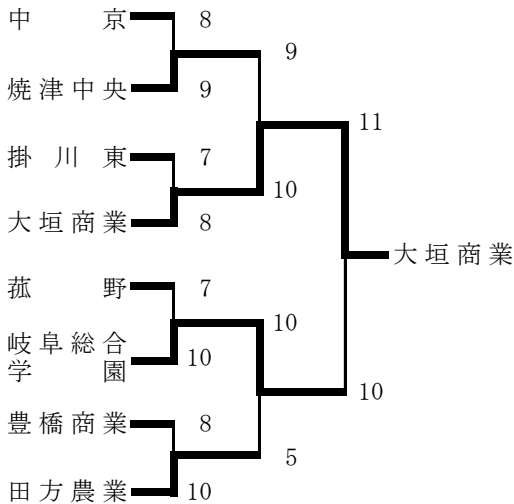

## 個人戦 8射総的中制

男女とも各県6名、計24名が出場

男子個人		予選	決勝射詰	順位
國場 太陽	中京	5中		
馬場 幸之郎	岐阜総合学園	5中		
金田 悠之介	中京	4中		
河合 駿	岐阜総合学園	6中	遠2	4位
栗田 樹一	中京	6中	遠4	
大西 悠斗	中京	6中	近	2位

女子個人		予選	決勝射詰め	順位
田口 優奈	中津商業	3中		
小出 歩果	中京	1中		
水野 佑南	多治見西	3中		
多田 あん	岐阜各務野	7中	遠3	4位
東條 はな	多治見北	5中		
山本 優月	中京	4中		

## 団体戦 予選は24射での中上位8チームが通過、決勝は12射のトーナメント。

男女とも各県4校、計16チームが出場

男子  
予選 加茂 13中  
大垣商業 17中 通過  
岐阜総合学園 16中 通過  
中京 20中 通過  
(15中で決勝進出)  
(令和4年度：13中競射で決勝進出)

女子  
予選 多治見西 10中  
大垣養老 8中  
岐阜総合学園 13中 通過  
岐阜各務野 19中 通過  
(11中で決勝進出)  
(令和4年度：14中で決勝進出)

### 決勝トーナメント