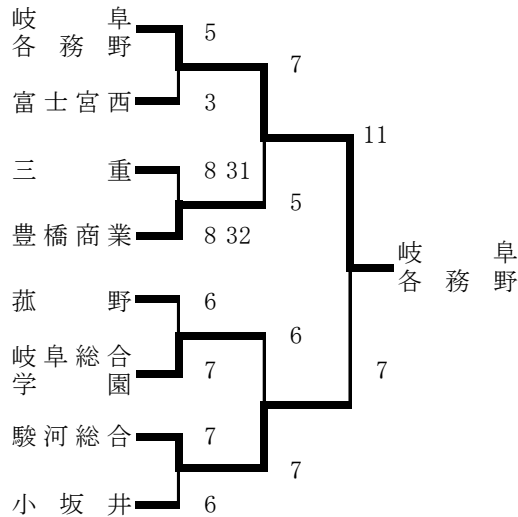

## 団体戦 予選は24射での中上位8チームが通過、決勝は12射のトーナメント。

男女とも各県4校、計16チームが出場

男子  
予選 加茂 13中  
大垣商業 17中 通過  
岐阜総合学園 16中 通過  
中京 20中 通過  
(15中で決勝進出)  
(令和4年度：13中競射で決勝進出)

女子  
予選 多治見西 10中  
大垣養老 8中  
岐阜総合学園 13中 通過  
岐阜各務野 19中 通過  
(11中で決勝進出)  
(令和4年度：14中で決勝進出)

### 決勝トーナメント