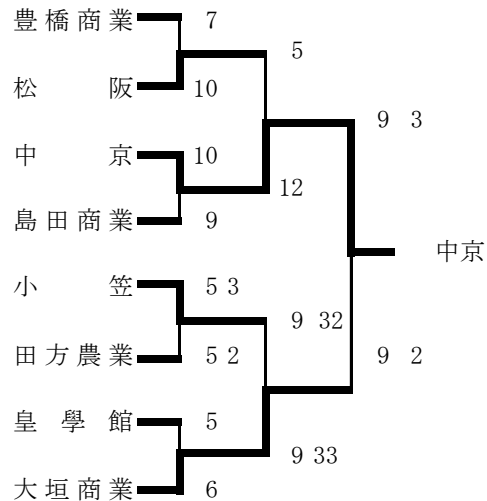

第40回東海高等学校弓道選抜大会

令和3年11月20日(土)・21日(日)

静岡県武道館弓道場

東海弓道連盟連合会

個人戦 予選は男子8射6中以上、女子8射5中以上が通過、決勝は射詰め
男女とも各県6名、計24名が出場

男子個人		予選	決勝射詰	順位
吉村 匡由	中京	6中 通過	○ ○ ○ ×	遠 4位
小竹 航平	大垣北	4中		
石動 颯大	大垣商業	6中 通過	○ ○ ×	遠
岡野 晴矢	中京	8中 通過	○ ○ ○ ○ ◎ × ◎ ◎ ◎	1位
水原 大輝	大垣商業	5中		
富田 壮亮	中京	7中 通過	○ ○ ○ ○ ◎ × ◎ ◎ ×	2位

女子個人		予選	決勝射詰め	順位
早崎 日彩	大垣商業	4中		
伊藤 沙姫	大垣商業	6中 通過	×	
田中 咲妃	中京	7中 通過	○ ○ ○ ○ ◎	1位
河合 茜	大垣北	2中		
林 羽流	岐阜総合学園	4中		
磯貝 優羽	中京	7中 通過	○ ○ ×	

団体戦 予選は24射での中上位8チームが通過、決勝は12射のトーナメント。
男女とも各県4校、計16チームが出場

男子
予選 大垣北 6中
関商工 7中
大垣商業 13中 通過
中京 19中 通過
(13中競射で決勝進出)
(令和元年度：15中競射で決勝進出)

女子
予選 関商工 12中
大垣北 10中
大垣商業 18中 通過
中京 15中 通過
(14中で決勝進出)
(令和元年度：12中競射で決勝進出)

大垣商業(女子団体)は予選において権利を持つ学校を除いて最上位のため、全国選抜大会の出場権を獲得
決勝トーナメント

岐阜県代表入賞者一覧

女子団体優勝		女子団体準優勝		男子個人			
中京		大垣商業		優勝	岡野 晴矢	中京	
1	田中 咲妃	1	藤井 彩加	準優勝	富田 壮亮	中京	
2	磯貝 優羽	2	川合 真由	4位	吉村 匡由	中京	
3	石田 鈴花	3	伊藤 沙姫				
4	井澤 空	4	清水 彩葉	女子個人			
監督	加藤 隼人	監督	小島 千佳	優勝	田中 咲妃	中京