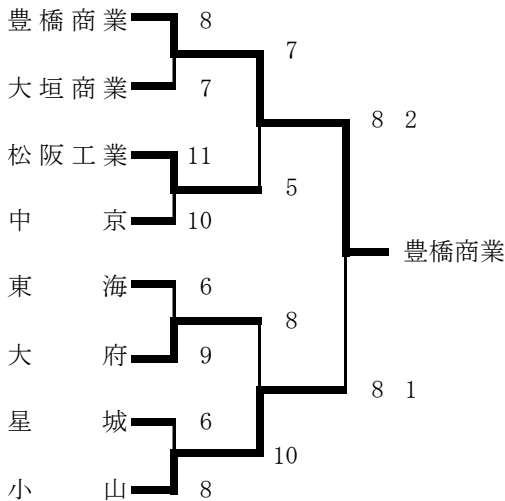

第40回東海高等学校弓道選抜大会

令和3年11月20日(土)・21日(日)

静岡県武道館弓道場

東海弓道連盟連合会

個人戦 予選は男子8射6中以上、女子8射5中以上が通過、決勝は射詰め
男女とも各県6名、計24名が出場

男子個人		予選	決勝射詰	順位
吉村 匡由	中京	6中 通過	○ ○ ○ ×	遠 4位
小竹 航平	大垣北	4中		
石動 颯大	大垣商業	6中 通過	○ ○ ×	遠
岡野 晴矢	中京	8中 通過	○ ○ ○ ○ ◎ × ◎ ◎ ◎	1位
水原 大輝	大垣商業	5中		
富田 壮亮	中京	7中 通過	○ ○ ○ ○ ◎ × ◎ ◎ ×	2位

女子個人		予選	決勝射詰め	順位
早崎 日彩	大垣商業	4中		
伊藤 沙姫	大垣商業	6中 通過	×	
田中 咲妃	中京	7中 通過	○ ○ ○ ○ ◎	1位
河合 茜	大垣北	2中		
林 羽流	岐阜総合学園	4中		
磯貝 優羽	中京	7中 通過	○ ○ ×	

団体戦 予選は24射での中上位8チームが通過、決勝は12射のトーナメント。
男女とも各県4校、計16チームが出場

男子
予選 大垣北 6中
関商工 7中
大垣商業 13中 通過
中京 19中 通過
(13中競射で決勝進出)
(令和元年度：15中競射で決勝進出)

女子
予選 関商工 12中
大垣北 10中
大垣商業 18中 通過
中京 15中 通過
(14中で決勝進出)
(令和元年度：12中競射で決勝進出)

大垣商業(女子団体)は予選において権利を持つ学校を除いて最上位のため、全国選抜大会の出場権を獲得
決勝トーナメント

岐阜県代表入賞者一覧

女子団体優勝		女子団体準優勝		男子個人			
中京		大垣商業		優勝	岡野 晴矢	中京	
1	田中 咲妃	1	藤井 彩加	準優勝	富田 壮亮	中京	
2	磯貝 優羽	2	川合 真由	4位	吉村 匡由	中京	
3	石田 鈴花	3	伊藤 沙姫				
4	井澤 空	4	清水 彩葉	女子個人			
監督	加藤 隼人	監督	小島 千佳	優勝	田中 咲妃	中京