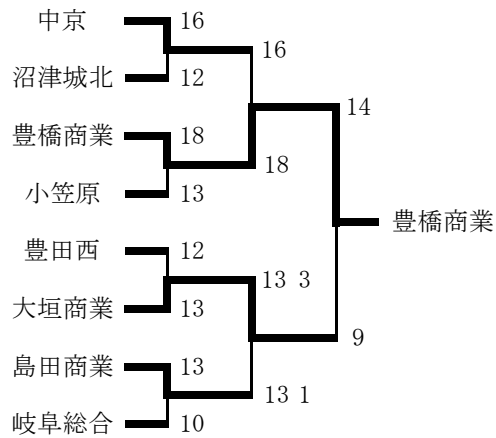

女子個人		予選	決勝射詰め	順位
小倉安結瞳	不破	6中 通過	○×	4位
石田 鈴花	中京	2中 敗退		
足立 梨海	中京	7中 通過	×	5位
川合 真由	大垣商業	5中 敗退		
水上 楓梨	各務原	5中 敗退		

**団体戦** 予選は40射的中上位8チームが通過、決勝は20射のトーナメント。  
男女とも各県4校、計16チームが出場

男子  
予選 多治見 11中 敗退  
大垣北 15中 敗退  
大垣商業 24中 通過  
中京 23中 通過  
(22中で決勝進出)  
(前年22中で競射・決勝進出)

女子  
予選 岐阜各務野 17中 敗退  
岐阜総合 21中 通過  
大垣商業 20中 通過  
中京 30中 通過  
(20中で競射・決勝進出)  
(前年20中で決勝進出)

決勝トーナメント

決勝トーナメント