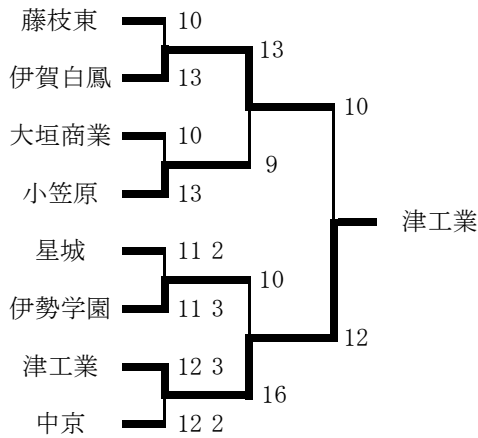

第68回東海高等学校総合体育大会

令和3年6月19日(土)・20日(日)

四日市市
四日市市総合体育館弓道場

東海高等学校体育連盟

個人戦 予選は男子8射6中以上、女子8射5中以上が通過、決勝は射詰め
男女とも各県5名、計20名が出場

男子個人		予選	決勝射詰	順位
林 翔也	中京	5中 敗退		
笹木 直人	岐南工業	4中 敗退		
柴田 春樹	岐阜各務野	7中 通過	○○○○×	2位
沢柳 光	中京	6中 通過	×	
柴田幸次郎	中京	4中 敗退		

女子個人		予選	決勝射詰め	順位
小倉安結瞳	不破	6中 通過	○×	4位
石田 鈴花	中京	2中 敗退		
足立 梨海	中京	7中 通過	×	5位
川合 真由	大垣商業	5中 敗退		
水上 楓梨	各務原	5中 敗退		

団体戦 予選は40射的中上位8チームが通過、決勝は20射のトーナメント。
男女とも各県4校、計16チームが出場

男子
予選 多治見 11中 敗退
大垣北 15中 敗退
大垣商業 24中 通過
中京 23中 通過
(22中で決勝進出)
(前年22中で競射・決勝進出)

女子
予選 岐阜各務野 17中 敗退
岐阜総合 21中 通過
大垣商業 20中 通過
中京 30中 通過
(20中で競射・決勝進出)
(前年20中で決勝進出)

決勝トーナメント