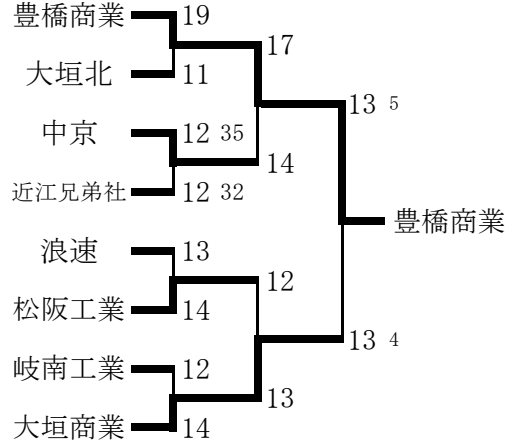

# ぎふスポーツフェア 2018 近県交流高校生弓道大会

平成30年4月14日(土)～15日(日)

長良川弓道場

ぎふスポーツフェア  
実行委員会

大会趣旨 県内チームの強化を図る

競技方法 団体戦のみ、1チーム5名、2射場、立射、参加チームは県内上位校および近県強豪校

男子 1日目 予選40射 決勝トーナメント20射

	合計
近江兄弟社A	26
東濃実業	23
多治見西	23
中津川工業	22
豊橋商業A	29
関商工	20
松阪工業A	16
大垣商業	25
金沢市立工業A	20
浪速	28
各務原	17
益田清風	19
岐阜総合	9
掛川工業	23
多治見	20
土岐商業	17
岐南工業	28
松阪工業B	25
豊橋商業B	22
大垣北	25
瑞浪	10
金沢市立工業B	21
岐阜各務野	11
近江兄弟社B	15
京都外大西	20
中京	27

2日目 総的中成績(60射)

	1回	2回	3回	合計	競射	順位
金沢市立工業A	12	11	9	32		7
益田清風	8	6	8	22		
岐阜総合	9	5	5	19		
中津川工業	10	8	11	29		
浪速	14	17	13	44		1
大垣北	10	7	9	26		
東濃実業	12	13	9	34		5
瑞浪	6	4	6	16		
松阪工業A	7	11	14	32		
近江兄弟社A	8	8	12	28		
多治見西	14	12	13	39		3
岐阜各務野	4	8	8	20	オープン参加	
多治見	5	9	6	20		
豊橋商業	13	8	7	28		
各務原	10	11	7	28		
大垣商業	7	8	12	27	オープン参加	
土岐商業	10	8	8	26		
掛川工業	6	8	13	27		
京都外大西	16	13	14	43		2
岐南工業	7	11	13	31	オープン参加	
近江兄弟社B	9	10	6	25		
中京	14	14	9	37		4
金沢市立工業B	12	9	10	31		
松阪工業B	11	12	11	34		5
関商工	10	8	13	31		8