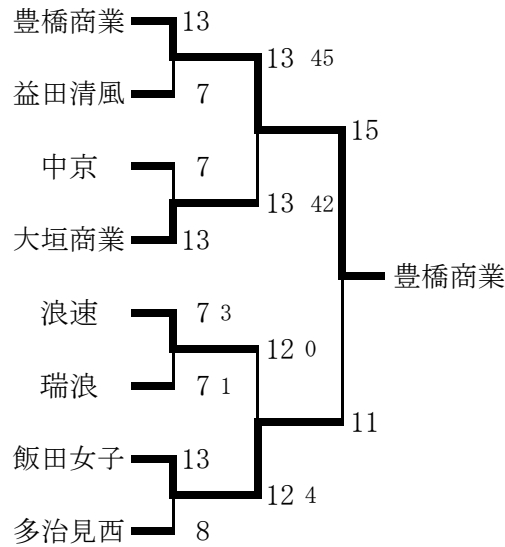

2日目 総的中成績(60射)

	1回	2回	3回	合計	競射	順位
金沢市立工業A	12	11	9	32		7
益田清風	8	6	8	22		
岐阜総合	9	5	5	19		
中津川工業	10	8	11	29		
浪速	14	17	13	44		1
大垣北	10	7	9	26		
東濃実業	12	13	9	34		5
瑞浪	6	4	6	16		
松阪工業A	7	11	14	32		
近江兄弟社A	8	8	12	28		
多治見西	14	12	13	39		3
岐阜各務野	4	8	8	20	オープン参加	
多治見	5	9	6	20		
豊橋商業	13	8	7	28		
各務原	10	11	7	28		
大垣商業	7	8	12	27	オープン参加	
土岐商業	10	8	8	26		
掛川工業	6	8	13	27		
京都外大西	16	13	14	43		2
岐南工業	7	11	13	31	オープン参加	
近江兄弟社B	9	10	6	25		
中京	14	14	9	37		4
金沢市立工業B	12	9	10	31		
松阪工業B	11	12	11	34		5
関商工	10	8	13	31		8

女子 1日目 予選40射 決勝トーナメント20射

	合計
飯田女子A	21
土岐商業	11
岐阜各務野	10
各務原	15
豊橋商業A	29
多治見	14
関商工	17
瑞浪	20
近江兄弟社	17
浪速	29
飛騨高山	16
大垣北	16
多治見西	23
伊勢学園	19
益田清風	19
東濃実業	10
岐阜総合	18
京都外大西	15
金沢市立工業	16
中京	24
豊橋商業B	22
大垣商業	24
飯田女子B	25
中津商業	10
近江兄弟社B	16